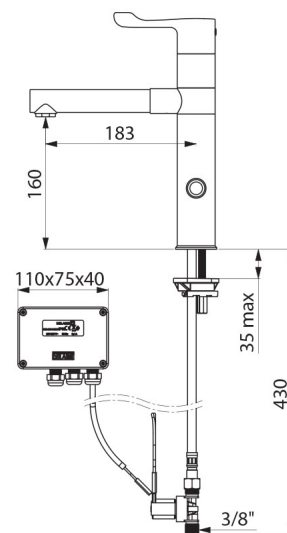

Misturadora de lavatório eletrónica TEMPOMATIC MIX

Ref. 20870T1

Misturadora alta monofuro infravermelhos com bica orientável inox

PVP indicativo s/ IVA Portugal 2025: 516,55 €

DESCRIÇÃO

Misturadora de lavatório eletrónica TEMPOMATIC MIX - Ref. 20870T1

Misturadora de lavatório eletrónica.
Misturadora eletrónica com bica alta orientável removível BIOCLIP H.160.
Misturadora monofuro fornecida com 2 bicas removíveis em inox L.183 Ø 28.
Módulo eletrónico independente IP65.
Alimentação por corrente com transformador 230/12V.
Corpo e bica com interior liso (limita os nichos bacterianos).
Limpeza periódica parametrizável (pré-regulada a cerca de 60 segundos todas as 24h após a última utilização) com a finalidade de evitar a estagnação de água na rede em caso de não utilização prolongada.
Débito limitado a 5 l/min a 3 bar.
Sensor de presença infravermelhos antichoque.
Corpo de latão cromado com fixação reforçada por 2 pernos em inox.
Regulação de temperatura por alavanca Higiene L.100.
Flexíveis PEX com filtros e eletroválvulas M3/8".
Eletroválvulas a montante da câmara de mistura.
Segurança antibloqueio em posição aberta.
Eletroválvulas a montante da câmara de mistura.
Conforme as exigências da norma NF Médical (França).
Misturadora particularmente adaptada para os estabelecimentos de cuidados de saúde, lares, hospitais e clínicas.
Adaptada para pessoas com mobilidade reduzida (PMR).
Misturadora com garantia de 30 anos.
Dois modos de fecho possíveis :
- modo standard: abertura temporizada, fecho automático;
- modo ON/OFF: fecho voluntário ou após 30 minutos de abertura.
Possibilidade de realizar um choque térmico.
Em modo ON/OFF, posicionar a célula sobre o lado da misturadora.

CARACTERÍSTICAS TÉCNICAS