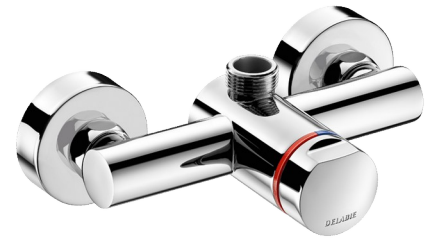

Misturadora de duche temporizada TEMPOMIX 3

Ref. 794400

Temporizada monocomando

PVP indicativo s/ IVA Portugal 2025: 230,15 €

DESCRIÇÃO

Misturadora de duche temporizada TEMPOMIX 3 - Ref. 794400

Misturadora de duche temporizada exterior:
 Misturadora TEMPOMIX 3 monocomando 3/4", saída superior.
 Instalação mural à face.
 Regulação de temperatura e abertura sobre o manípulo.
 Limitador de temperatura máxima (regulável pelo instalador).
 Abertura suave.
 Temporização pré-regulada a ~30 segundos.
 Débito 6 l/min a 3 bar, ajustável de 6 a 12 l/min.
 Latão maciço cromado.
 Filtros e válvulas antirretorno integradas.
 Manípulo de metal cromado.
 Ligações excêntricas M1/2" para entre-eixos de 130 a 170 mm.
 Adaptado para PMR.
 Garantia 30 anos.

CARACTERÍSTICAS TÉCNICAS

Misturadora de duche temporizada TEMPOMIX 3 - Ref. 794400

Ligação	M1/2"
Tecnologia	Temporizada
Largura	150 mm
Débito	6 l/min
Padrões	
Garantia	

VANTAGENS

Abertura suave

Sistema temp. testado com mais de 500000 operações