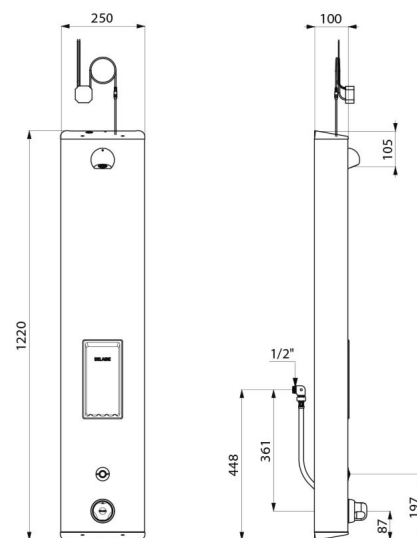

CARACTERÍSTICAS TÉCNICAS

Painel de duche eletrónico SECURITHERM - Ref. 792514

Alimentação	Corrente 230/6 V
Ligação	M1/2"
Tecnologia	Eletrónica
Altura	1220 mm
Profundidade	100 mm
Largura	250 mm
Débito	6 l/min
Limitador de temperatura	Termostático
Acabamento	Inox
Padrões	ACS

VANTAGENS

- Hiper-economia de água de 80%
- Purga automática antiproliferação bacteriana
- Regulação termostática da temperatura
- Fecho imediato no caso de corte de água fria