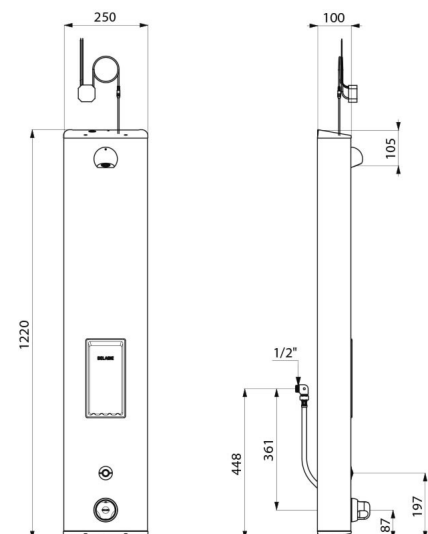

CARACTÉRISTIQUES TECHNIQUES

Colonne de douche automatique SECURITHERM - Réf. 792514

Alimentation	Secteur 230/6 V
Raccordement	M1/2"
Technologie	Électronique
Hauteur	1220 mm
Profondeur	100 mm
Largeur	250 mm
Débit	6 l/min
Butée de température	Thermostatique

AVANTAGES

- Hyper-économie d'eau de 80 %
- Purge automatique antiprolifération bactérienne
- Régulation thermostatique de la température
- Arrêt immédiat en cas de coupure d'eau froide