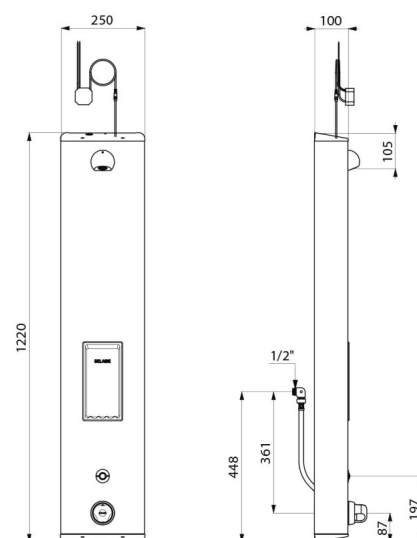

CARACTERÍSTICAS TÉCNICAS

Painel de duche eletrónico SECURITHERM - Ref. 792514

Alimentação	Corrente 230/6 V
Ligação	M1/2"
Tecnologia	Eletrónica
Altura	1220 mm
Profundidade	100 mm
Largura	250 mm
Débito	6 l/min
Limitador de temperatura	Termostático
Acabamento	Inox
Padrões	ACS

VANTAGENS

Hiper-economia de água de 80%

Purga automática antiproliferação bacteriana

Regulação termostática da temperatura

Fecho imediato no caso de corte de água fria