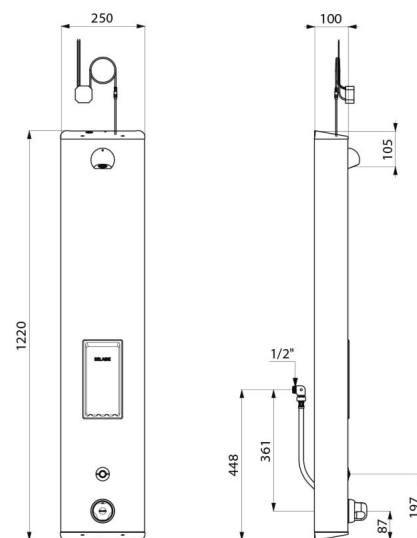

CARACTERÍSTICAS TÉCNICAS

Painel de duche eletrónico SECURITHERM - Ref. 792514

Alimentação	Corrente 230/6 V
Ligação	M1/2"
Tecnologia	Eletrónica
Altura	1220 mm
Profundidade	100 mm
Largura	250 mm
Débito	6 l/min
Limitador de temperatura	Termostático
Acabamento	Inox
Padrões	ACS

VANTAGENS

Hiper-economia de água de 80%

Purga automática antiproliferação bacteriana

Regulação termostática da temperatura

Fecho imediato no caso de corte de água fria