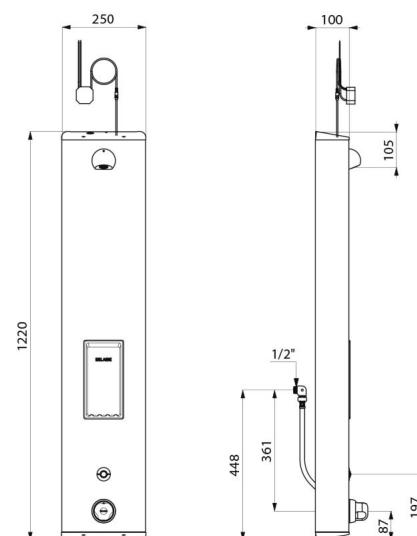

CARACTERÍSTICAS TÉCNICAS

Painel de duche eletrónico SECURITHERM - Ref. 792514

Alimentação	Corrente 230/6 V
Ligação	M1/2"
Tecnologia	Eletrónica
Altura	1220 mm
Profundidade	100 mm
Largura	250 mm
Débito	6 l/min
Limitador de temperatura	Termostático
Acabamento	Inox
Padrões	ACS

VANTAGENS

- Economia de água de 80%
- Purga automática antiproliferação bacteriana
- Regulação termostática da temperatura
- Fecho imediato no caso de corte de água fria