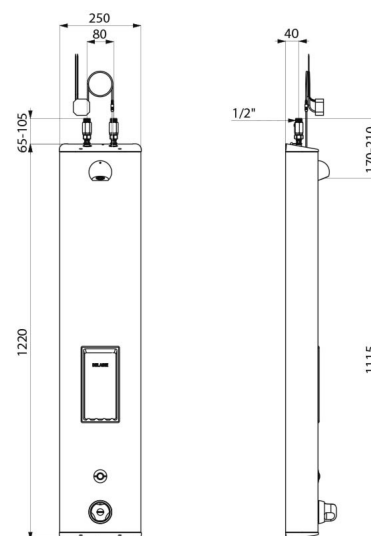

Painel de duche eletrónico e termostático:
Painel em inox satinado modelo grande para instalação na parede à face.
Alimentação superior por torneiras segurança retas M1/2".
Misturadora de duche termostática SECURITHERM.
Temperatura regulável: água fria até 38°C: 1º limitador de temperatura a 38°C, 2º limitador a 41°C.
Segurança anti-queimaduras: fecho automático no caso de corte de alimentação de água fria.
Função anti "duche frio": fecho automático no caso de corte de água quente.
Possibilidade de choque térmico.
Alimentação por corrente 230/6 V.
Abertura do chuveiro quando pressionado o botão eletrónico.
Fecho voluntário ou automático após ~60 segundos.
Limpeza periódica (~60 seg todas as 24 h após a última utilização).
Débito 6 l/min a 3 bar ajustável, jato chuva conforto.
Chuveiro de duche ROUND cromado e inviolável.
Saboneteira integrada.
Fixações ocultas.
Filtros e válvulas antirretorno.
Painel de duche adaptado para PMR.
Garantia 30 anos.

CARACTERÍSTICAS TÉCNICAS

Painel de duche eletrónico SECURITHERM - Ref. 792504

Alimentação	Corrente 230/6 V
Ligação	M1/2"
Tecnologia	Eletrónica
Altura	1220 mm
Profundidade	100 mm
Largura	250 mm
Débito	6 l/min
Limitador de temperatura	Termostático
Acabamento	Inox
Padrões	ACS

VANTAGENS

Hiper-economia de água de 80%

Purga automática antiproliferação bacteriana

Regulação termostática da temperatura

Fecho imediato no caso de corte de água fria