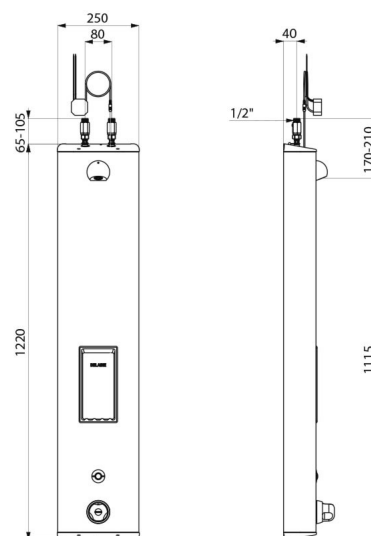

Painel de duche eletrónico e termostático:
Painel em inox satinado modelo grande para instalação na parede à face.
Alimentação superior por torneiras segurança retas M1/2".
Misturadora de duche termostática SECURITHERM.
Temperatura regulável: água fria até 38°C: 1º limitador de temperatura a 38°C, 2º limitador a 41°C.
Segurança anti-queimaduras: fecho automático no caso de corte de alimentação de água fria.
Função anti "duche frio": fecho automático no caso de corte de água quente.
Possibilidade de choque térmico.
Alimentação por corrente 230/6 V.
Abertura do chuveiro quando pressionado o botão eletrónico.
Fecho voluntário ou automático após ~60 segundos.
Limpeza periódica (~60 seg todas as 24 h após a última utilização).
Débito 6 l/min a 3 bar ajustável, jato chuva conforto.
Chuveiro de duche ROUND cromado e inviolável.
Saboneteira integrada.
Fixações ocultas.
Filtros e válvulas antirretorno.
Painel de duche adaptado para PMR.
Garantia 30 anos.

CARACTERÍSTICAS TÉCNICAS

Painel de duche eletrónico SECURITHERM - Ref. 792504

Alimentação	Corrente 230/6 V
Ligação	M1/2"
Tecnologia	Eletrónica
Altura	1220 mm
Profundidade	100 mm
Largura	250 mm
Débito	6 l/min
Limitador de temperatura	Termostático
Acabamento	Inox
Padrões	ACS

VANTAGENS

- Hiper-economia de água de 80%
- Purga automática antiproliferação bacteriana
- Regulação termostática da temperatura
- Fecho imediato no caso de corte de água fria