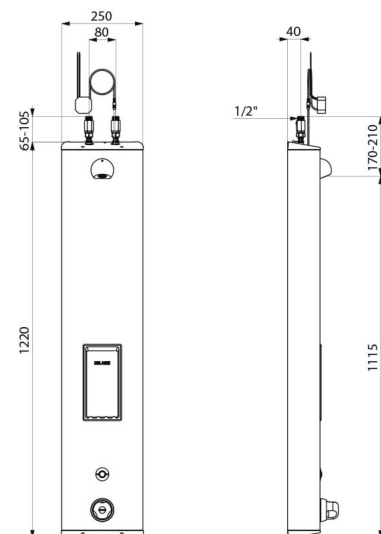

Painel de duche eletrónico e termostático:
Painel em inox satinado modelo grande para instalação na parede à face.
Alimentação superior por torneiras segurança retas M1/2".
Misturadora de duche termostática SECURITHERM.
Temperatura regulável: água fria até 38°C: 1º limitador de temperatura a 38°C, 2º limitador a 41°C.
Segurança anti-queimaduras: fecho automático no caso de corte de alimentação de água fria.
Função anti "duche frio": fecho automático no caso de corte de água quente.
Possibilidade de choque térmico.
Alimentação por corrente 230/6 V.
Abertura do chuveiro quando pressionado o botão eletrónico.
Fecho voluntário ou automático após ~60 segundos.
Limpeza periódica (~60 seg todas as 24 h após a última utilização).
Débito 6 l/min a 3 bar ajustável, jato chuva conforto.
Chuveiro de duche ROUND cromado e inviolável.
Saboneteira integrada.
Fixações ocultas.
Filtros e válvulas antirretorno.
Painel de duche adaptado para PMR.
Garantia 30 anos.

CARACTERÍSTICAS TÉCNICAS

Painel de duche eletrónico SECURITHERM - Ref. 792504

Alimentação	Corrente 230/6 V
Ligação	M1/2"
Tecnologia	Eletrónica
Altura	1220 mm
Profundidade	100 mm
Largura	250 mm
Débito	6 l/min
Limitador de temperatura	Termostático
Acabamento	Inox
Padrões	ACS

VANTAGENS

Hiper-economia de água de 80%

Purga automática antiproliferação bacteriana

Regulação termostática da temperatura

Fecho imediato no caso de corte de água fria