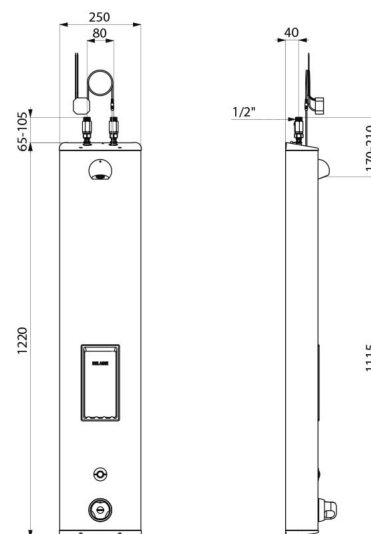

CARACTERÍSTICAS TÉCNICAS

Painel de duche eletrónico SECURITHERM - Ref. 792504

Alimentação	Corrente 230/6 V
Ligação	M1/2"
Tecnologia	Eletrónica
Altura	1220 mm
Profundidade	100 mm
Largura	250 mm
Débito	6 l/min
Limitador de temperatura	Termostático
Acabamento	Inox
Padrões	ACS

VANTAGENS

Economia de água de 80%

Purga automática antiproliferação bacteriana

Regulação termostática da temperatura

Fecho imediato no caso de corte de água fria