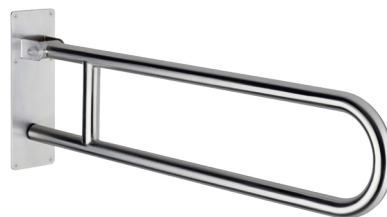

# Barra de apoio rebatível Basic satinado, L. 850 mm

Ref. 35164S

Inox 304 polido satinado

PVP indicativo s/ IVA Portugal 2025: 172,81 €

## DESCRIÇÃO

Barra de apoio rebatível Basic satinado, L. 850 mm - Ref. 35164S

Barra de apoio rebatível Basic Ø 32, para pessoas com mobilidade reduzida (PMR).

Barra de apoio para sanita ou duche em inox 304 polido satinado.

Fixações visíveis por placa de fixação em inox com 6 furos.

Espessura da placa: 3,5 mm.

Dimensões: 850 x 300 x 100 mm.

Barra rebatível com garantia de 30 anos.

Marcação CE.

## CARACTERÍSTICAS TÉCNICAS

Barra de apoio rebatível Basic satinado, L. 850 mm - Ref. 35164S

Altura	300 mm
Comprimento	850 mm
Largura	100 mm
Diâmetro	32 mm
Acabamento	Inox 304 polido satinado
Padrões	CE 
Garantia	