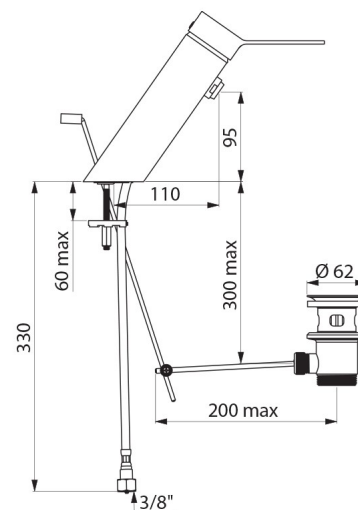

Misturadora de lavatório equilíbrio de pressão **SECURITHERM EP BIOSAFE**

Ref. 2620EP

Misturadora mecânica monofuro sem bica H.95 L.110

VVP indicativo s/ IVA Portugal 2025: 191,79 €

DESCRIÇÃO

Misturadora de lavatório equilíbrio de pressão SECURITHERM EP BIOSAFE - Ref. 2620EP

Misturadora de lavatório mecânica de equilíbrio de pressão.
Misturadora mecânica monofuro H.95 L.110.
Ausência de bica: quebra-jatos higiênico integrado no corpo.
Cartucho cerâmico Ø 35 com equilíbrio de pressão com limitador de temperatura máxima pré-regulado.
Segurança anti-queimadura total: débito de AQ restrito em caso de corte de AF (e o inverso).
Temperatura constante quaisquer que sejam as variações de pressão e de débito na rede.
Isolamento térmico anti-queimaduras Securitouch.
Possibilidade de realizar facilmente um choque térmico sem desmontar o manipulador ou corte da alimentação da água fria.
Misturadora com corpo com interior liso e de baixa capacidade de água (limita os nichos bacterianos).
Débito limitado a 4 l/min a 3 bar.
Comando por manipulador compacto.
Vareta ergonómica e válvula 1"1/4 em latão.
Flexíveis PEX F3/8" rotativos com filtros e válvulas antirretorno.
Fixação reforçada por 2 pernos em inox.
Misturadora mecânica de equilíbrio de pressão SECURITHERM, particularmente adaptada para estabelecimentos de cuidados de saúde, lares, hospitais e clínicas.
Misturadora monofuro adaptada para pessoas com mobilidade reduzida (PMR).
Misturadora com garantia de 30 anos.

CARACTERÍSTICAS TÉCNICAS

Misturadora de lavatório equilíbrio de pressão SECURITHERM EP BIOSAFE - Ref. 2620EP