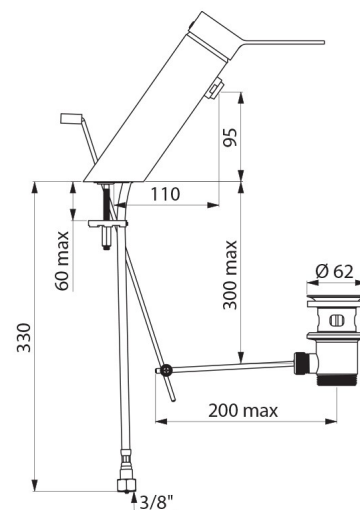

Misturadora de lavatório equilíbrio de pressão **SECURITHERM EP BIOSAFE**

Ref. 2620EP

Misturadora mecânica monofuro sem bica H.95 L.110

VVP indicativo s/ IVA Portugal 2025: 191,79 €

DESCRIÇÃO

Misturadora de lavatório equilíbrio de pressão SECURITHERM EP BIOSAFE - Ref. 2620EP

Misturadora de lavatório mecânica de equilíbrio de pressão.
Misturadora mecânica monofuro H.95 L.110.
Ausência de bica: quebra-jatos higiênico integrado no corpo.
Cartucho cerâmico Ø 35 com equilíbrio de pressão com limitador de temperatura máxima pré-regulado.
Segurança anti-queimadura total: débito de AQ restrito em caso de corte de AF (e o inverso).
Temperatura constante quaisquer que sejam as variações de pressão e de débito na rede.
Isolamento térmico anti-queimaduras Securitouch.
Possibilidade de realizar facilmente um choque térmico sem desmontar o manipulador ou corte da alimentação da água fria.
Misturadora com corpo com interior liso e de baixa capacidade de água (limita os nichos bacterianos).
Débito limitado a 4 l/min a 3 bar.
Comando por manipulador compacto.
Vareta ergonómica e válvula 1"1/4 em latão.
Flexíveis PEX F3/8" rotativos com filtros e válvulas antirretorno.
Fixação reforçada por 2 pernos em inox.
Misturadora mecânica de equilíbrio de pressão SECURITHERM, particularmente adaptada para estabelecimentos de cuidados de saúde, lares, hospitais e clínicas.
Misturadora monofuro adaptada para pessoas com mobilidade reduzida (PMR).
Misturadora com garantia de 30 anos.

CARACTERÍSTICAS TÉCNICAS

Misturadora de lavatório equilíbrio de pressão SECURITHERM EP BIOSAFE - Ref. 2620EP