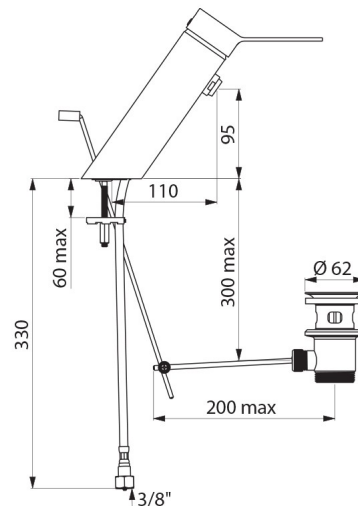

Misturadora de lavatório mecânica de equilíbrio de pressão.
Misturadora mecânica monofuro H.95 L.110.
Ausência de bica: quebra-jatos higiênico integrado no corpo.
Cartucho cerâmico Ø 35 com equilíbrio de pressão com limitador de temperatura máxima pré-regulado.
Segurança anti-queimadura total: débito de AQ restrito em caso de corte de AF (e o inverso).
Temperatura constante quaisquer que sejam as variações de pressão e de débito na rede.
Isolamento térmico anti-queimaduras Securitouch.
Possibilidade de realizar facilmente um choque térmico sem desmontar o manípulo ou corte da alimentação da água fria.
Misturadora com corpo com interior liso e de baixa capacidade de água (limita os nichos bacterianos).
Débito limitado a 4 l/min a 3 bar.
Comando por manípulo compacto.
Vareta ergonómica e válvula 1"1/4 em latão.
Flexíveis PEX F3/8" rotativos com filtros e válvulas antirretorno.
Fixação reforçada por 2 pernos em inox.
Misturadora mecânica de equilíbrio de pressão SECURITHERM, particularmente adaptada para estabelecimentos de cuidados de saúde, lares, hospitais e clínicas.
Misturadora monofuro adaptada para pessoas com mobilidade reduzida (PMR).
Misturadora com garantia de 30 anos.

Misturadora de lavatório equilíbrio de pressão SECURITHERM EP BIOSAFE - Ref. 2620EP

Ligação	F3/8"
Tecnologia	Misturadora mecânica SECURITHERM EP BIOSAFE
Altura	180 mm
Comprimento	220 mm
Altura da saída	95 mm
Comprimento da bica	110 mm
Débito	4 l/min a 3 bar
Limitador de temperatura	SIM