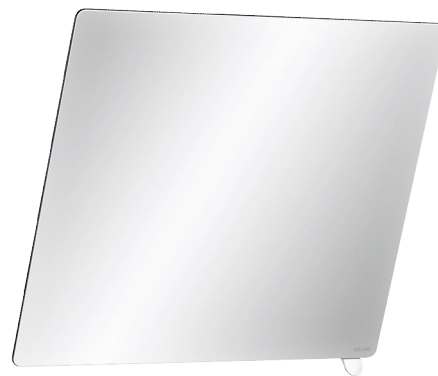

Espelho inclinável com puxador

Ref. 510202N

Puxador Nylon HR branco brilhante

PVP indicativo s/ IVA Portugal 2024: 195,33 €

DESCRIÇÃO

Espelho inclinável com puxador - Ref. 510202N

Espelho mural retangular inclinável com puxador que permite inclinar o espelho por uma pessoa em posição sentada ou em cadeira de rodas. Para sanitários PMR ou instalação mista: utilização possível na posição sentada por uma pessoa com mobilidade reduzida ou de pé.

Puxador em Nylon com tratamaneto antibacteriano: ótima proteção contra o desenvolvimento bacteriano.

Instalação fácil e rápida por simples pressão.

Bloqueio antirroubo.

Espelho inclinável com puxador Nylon HR branco brilhante.

Espelho em vidro laminado de segurança de 6 mm.

Dimensões do espelho: 500 x 600 mm.

Inclinação possível até 20°.

Espelho inclinavel com garantia de 30 anos.

CARACTERÍSTICAS TÉCNICAS

Espelho inclinável com puxador - Ref. 510202N

Altura	500 mm
Profundidade	84 mm
Largura	600 mm
Distância da parede	70 mm e ângulo de inclinação de 20°
Espessura	6 mm
Acabamento	Nylon HR branco brilhante
Padrões	
Garantia	

VANTAGENS

Puxador : espelho inclinável para pessoas sentadas