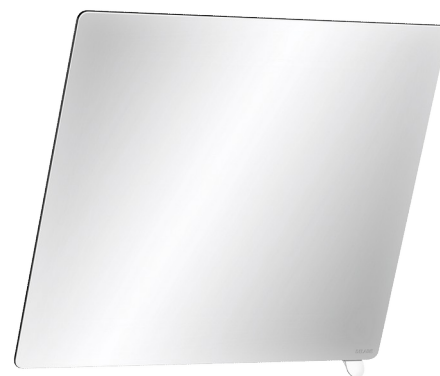

# Espelho inclinável com puxador

Ref. 510202N

Puxador Nylon HR branco brilhante

**PVP indicativo s/ IVA Portugal 2025: 201,19 €**

## DESCRIÇÃO

**Espelho inclinável com puxador - Ref. 510202N**

Espelho mural retangular inclinável com puxador que permite inclinar o espelho por uma pessoa em posição sentada ou em cadeira de rodas. Para sanitários PMR ou instalação mista: utilização possível na posição sentada por uma pessoa com mobilidade reduzida ou de pé.

Puxador em Nylon com tratamaneto antibacteriano: ótima proteção contra o desenvolvimento bacteriano.

Instalação fácil e rápida por simples pressão.

Bloqueio antirrobo.

Espelho inclinável com puxador Nylon HR branco brilhante.

Espelho em vidro laminado de segurança de 6 mm.

Dimensões do espelho: 500 x 600 mm.

Inclinação possível até 20°.

Espelho inclinável com garantia de 30 anos.