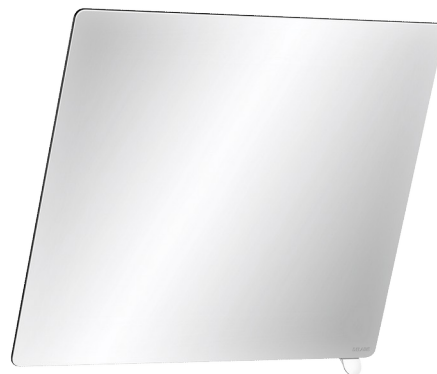

# Espelho inclinável com puxador

Ref. 510202N

Puxador Nylon HR branco brilhante

**PVP indicativo s/ IVA Portugal 2024: 195,33 €**

## DESCRIÇÃO

**Espelho inclinável com puxador - Ref. 510202N**

Espelho mural retangular inclinável com puxador que permite inclinar o espelho por uma pessoa em posição sentada ou em cadeira de rodas. Para sanitários PMR ou instalação mista: utilização possível na posição sentada por uma pessoa com mobilidade reduzida ou de pé.

Puxador em Nylon com tratamaneto antibacteriano: ótima proteção contra o desenvolvimento bacteriano.

Instalação fácil e rápida por simples pressão.

Bloqueio antirrobo.

Espelho inclinável com puxador Nylon HR branco brilhante.

Espelho em vidro laminado de segurança de 6 mm.

Dimensões do espelho: 500 x 600 mm.

Inclinação possível até 20°.

Espelho inclinável com garantia de 30 anos.