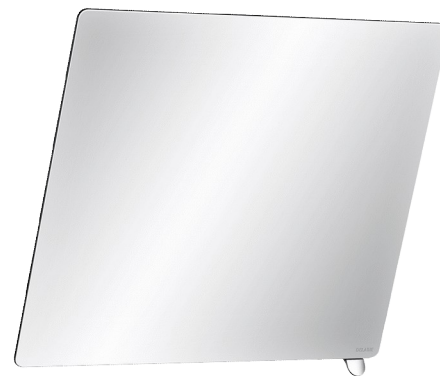

# Espelho inclinável com puxador

Ref. 510202P

Puxador cromado brilhante

**PVP indicativo s/ IVA Portugal 2024: 195,33 €**

## DESCRIÇÃO

**Espelho inclinável com puxador - Ref. 510202P**

Espelho mural retangular inclinável com puxador que permite inclinar o espelho por uma pessoa em posição sentada ou em cadeira de rodas. Para sanitários PMR ou instalação mista: utilização possível na posição sentada por uma pessoa com mobilidade reduzida ou de pé. Instalação fácil e rápida por simples pressão. Bloqueio antirroubo. Espelho inclinável com puxador cromado brilhante. Espelho em vidro laminado de segurança de 6 mm. Dimensões do espelho: 500 x 600 mm. Inclinação possível até 20°. Espelho inclinável com garantia de 30 anos.

## CARACTERÍSTICAS TÉCNICAS

**Espelho inclinável com puxador - Ref. 510202P**

Altura	500 mm
Profundidade	84 mm
Largura	600 mm
Distância da parede	70 mm e ângulo de inclinação de 20°
Espessura	6 mm
Acabamento	Cromado brilhante
Padrões	
Garantia	

## VANTAGENS

-  Puxador : espelho inclinável para pessoas sentadas
-  Espelho em vidro laminado de segurança de 6 mm
-  Instalação por simples pressão
-  Design