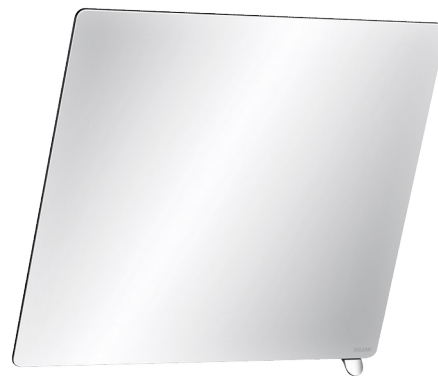

Espelho inclinável com puxador

Ref. 510202P

Puxador cromado brilhante

PVP indicativo s/ IVA Portugal 2024: 195,33 €

DESCRIÇÃO

Espelho inclinável com puxador - Ref. 510202P

Espelho mural retangular inclinável com puxador que permite inclinar o espelho por uma pessoa em posição sentada ou em cadeira de rodas. Para sanitários PMR ou instalação mista: utilização possível na posição sentada por uma pessoa com mobilidade reduzida ou de pé. Instalação fácil e rápida por simples pressão. Bloqueio antirroubo. Espelho inclinável com puxador cromado brilhante. Espelho em vidro laminado de segurança de 6 mm. Dimensões do espelho: 500 x 600 mm. Inclinação possível até 20°. Espelho inclinável com garantia de 30 anos.

CARACTERÍSTICAS TÉCNICAS

Espelho inclinável com puxador - Ref. 510202P

Altura	500 mm
Profundidade	84 mm
Largura	600 mm
Distância da parede	70 mm e ângulo de inclinação de 20°
Espessura	6 mm
Acabamento	Cromado brilhante
Padrões	
Garantia	

VANTAGENS

-  Puxador : espelho inclinável para pessoas sentadas
-  Espelho laminado
-  Instalação por simples pressão
-  Design