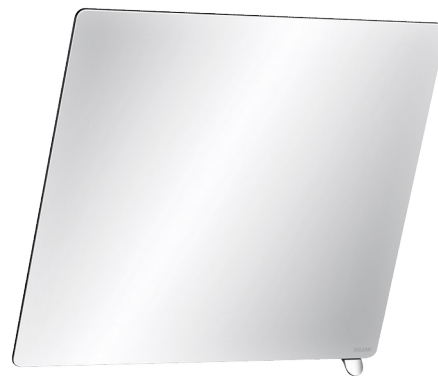

Espelho inclinável com puxador

Ref. 510202P

Puxador cromado brilhante

PVP indicativo s/ IVA Portugal 2025: 201,19 €

DESCRIÇÃO

Espelho inclinável com puxador - Ref. 510202P

Espelho mural retangular inclinável com puxador que permite inclinar o espelho por uma pessoa em posição sentada ou em cadeira de rodas. Para sanitários PMR ou instalação mista: utilização possível na posição sentada por uma pessoa com mobilidade reduzida ou de pé. Instalação fácil e rápida por simples pressão. Bloqueio antirroubo. Espelho inclinável com puxador cromado brilhante. Espelho em vidro laminado de segurança de 6 mm. Dimensões do espelho: 500 x 600 mm. Inclinação possível até 20°. Espelho inclinável com garantia de 30 anos.

CARACTERÍSTICAS TÉCNICAS

Espelho inclinável com puxador - Ref. 510202P

Altura	500 mm
Profundidade	84 mm
Largura	600 mm
Distância da parede	70 mm e ângulo de inclinação de 20°
Espessura	6 mm
Acabamento	Cromado brilhante
Padrões	
Garantia	

VANTAGENS

-  Puxador : espelho inclinável para pessoas sentadas
-  Espelho laminado
-  Instalação por simples pressão
-  Design