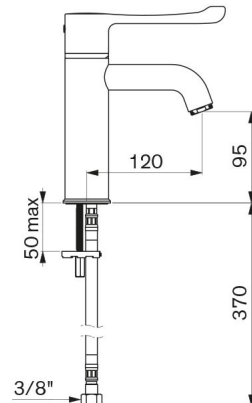

Misturadora de lavatório termostática sequencial **SECURITHERM BIOCLIP**

Ref. H96051

Misturadora termostática monofuro sequencial H.95 L.120

PVP indicativo s/ IVA Portugal 2025: 327,25 €

DESCRIÇÃO

Misturadora de lavatório termostática sequencial SECURITHERM BIOCLIP - Ref. H96051

Misturadora de lavatório termostática SECURITHERM de bancada.
Misturadora termostática sequencial: abertura e fecho sobre a água fria.
Sem qualquer risco de intercomunicação entre água quente e água fria.
Ausência de válvula antirretorno nas entradas.
BIOCLIP: misturadora facilmente removível para limpeza e desinfecção.
Segurança anti-queimaduras: fecho automático no caso de corte de água fria ou água quente.
Isolamento térmico anti-queimaduras Securitouch.
Misturadora monofuro com bica curva H.95 L.120 equipada com quebra-jatos higiénico, sem retenção de impurezas e resistente aos choques térmicos.
Cartucho termostático sequencial anticálcario para a regulação monocomando do débito e da temperatura.
Temperatura regulável de água fria até 40°C com limitador de temperatura ativado a 40°C.
Possibilidade de realizar choques térmico e químico.
Corpo e bica com interior liso e de baixa capacidade.
Débito limitado a 5 l/min a 3 bar.
Comando sem contacto manual por alavanca Higiene L.146.
Sem vareta e válvula.
Flexíveis PEX F3/8".
Fixação reforçada por 2 pernos em inox.
Misturadora particularmente adaptada para estabelecimentos de cuidados de saúde, lares, hospitais e clínicas.
Misturadora adaptada para pessoas com mobilidade reduzida (PMR).
Misturadora garantia 30 anos.
Modelo disponível na versão com tubos de cobre.

CARACTERÍSTICAS TÉCNICAS

Misturadora de lavatório termostática sequencial SECURITHERM BIOCLIP - Ref. H96051