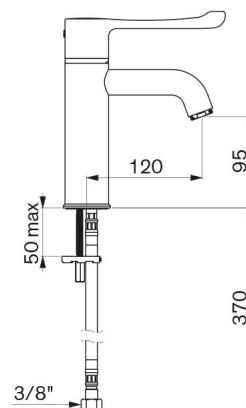

Misturadora de lavatório termostática sequencial **SECURITHERM BIOCLIP**

Ref. H96051

Misturadora termostática monofuro sequencial H.95 L.120

PVP indicativo s/ IVA Portugal 2025: 327,25 €

DESCRIÇÃO

Misturadora de lavatório termostática sequencial SECURITHERM BIOCLIP - Ref. H96051

Misturadora de lavatório termostática SECURITHERM de bancada. Misturadora termostática sequencial: abertura e fecho sobre a água fria. Sem qualquer risco de intercomunicação entre água quente e água fria. Ausência de válvula antirretorno nas entradas. BIOCLIP: misturadora facilmente removível para limpeza e desinfecção. Segurança anti-queimaduras: fecho automático no caso de corte de água fria ou água quente.

Isolamento térmico anti-queimaduras Securitouch. Misturadora monofuro com bica curva H.95 L.120 equipada com quebra-jatos higiénico, sem retenção de impurezas e resistente aos choques térmicos. Cartucho termostático sequencial anticalcário para a regulação monocomando do débito e da temperatura.

Temperatura regulável de água fria até 40°C com limitador de temperatura ativado a 40°C.

Possibilidade de realizar choques térmico e químico.

Corpo e bica com interior liso e de baixa capacidade.

Débito limitado a 5 l/min a 3 bar.

Comando sem contacto manual por alavanca Higiene L.146.

Sem vareta e válvula.

Flexíveis PEX F3/8".

Fixação reforçada por 2 pernos em inox.

Misturadora particularmente adaptada para estabelecimentos de cuidados de saúde, lares, hospitais e clínicas.

Misturadora adaptada para pessoas com mobilidade reduzida (PMR).

Misturadora garantia 30 anos.

Modelo disponível na versão com tubos de cobre.

CARACTERÍSTICAS TÉCNICAS

Misturadora de lavatório termostática sequencial SECURITHERM BIOCLIP - Ref. H96051