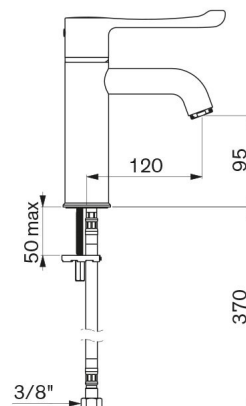

Misturadora de lavatório termostática sequencial **SECURITHERM BIOCLIP**

Ref. H96051

Misturadora termostática monofuro sequencial H.95 L.120

PVP indicativo s/ IVA Portugal 2024: 352,12 €

DESCRIÇÃO

Misturadora de lavatório termostática sequencial SECURITHERM BIOCLIP - Ref. H96051

Misturadora de lavatório termostática SECURITHERM de bancada.
Misturadora termostática sequencial: abertura e fecho sobre a água fria.
Sem qualquer risco de intercomunicação entre água quente e água fria.
Ausência de válvula antirretorno nas entradas.
BIOCLIP: misturadora facilmente removível para limpeza e desinfeção.
Segurança anti-queimaduras: fecho automático no caso de corte de água fria ou água quente.
Isolamento térmico anti-queimaduras Securitouch.
Misturadora monofuro com bica curva H.95 L.120 equipada com quebra-jatos higiénico, sem retenção de impurezas e resistente aos choques térmicos.
Cartucho termostático sequencial anticálcario para a regulação monocomando do débito e da temperatura.
Temperatura regulável de água fria até 40°C com limitador de temperatura ativado a 40°C.
Possibilidade de realizar choques térmico e químico.
Corpo e bica com interior liso e de baixa capacidade.
Débito limitado a 5 l/min a 3 bar.
Comando sem contacto manual por alavanca Higiene L.146.
Sem vareta e válvula.
Flexíveis PEX F3/8".
Fixação reforçada por 2 pernos em inox.
Misturadora particularmente adaptada para estabelecimentos de cuidados de saúde, lares, hospitais e clínicas.
Misturadora adaptada para pessoas com mobilidade reduzida (PMR).
Misturadora garantia 30 anos.
Modelo disponível na versão com tubos de cobre.

CARACTERÍSTICAS TÉCNICAS

Misturadora de lavatório termostática sequencial SECURITHERM BIOCLIP - Ref. H96051