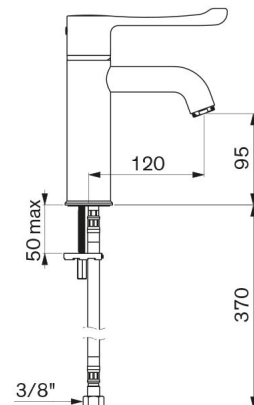

Misturadora de lavatório termostática sequencial **SECURITHERM BIOCLIP**

Ref. H96051

Misturadora termostática monofuro sequencial H.95 L.120

PVP indicativo s/ IVA Portugal 2025: 327,25 €

DESCRIÇÃO

Misturadora de lavatório termostática sequencial SECURITHERM BIOCLIP - Ref. H96051

Misturadora de lavatório termostática SECURITHERM de bancada.
Misturadora termostática sequencial: abertura e fecho sobre a água fria.
Sem qualquer risco de intercomunicação entre água quente e água fria.
Ausência de válvula antirretorno nas entradas.
BIOCLIP: misturadora facilmente removível para limpeza e desinfecção.
Segurança anti-queimaduras: fecho automático no caso de corte de água fria ou água quente.
Isolamento térmico anti-queimaduras Securitouch.
Misturadora monofuro com bica curva H.95 L.120 equipada com quebra-jatos higiénico, sem retenção de impurezas e resistente aos choques térmicos.
Cartucho termostático sequencial anticalcário para a regulação monocomando do débito e da temperatura.
Temperatura regulável de água fria até 40°C com limitador de temperatura ativado a 40°C.
Possibilidade de realizar choques térmico e químico.
Corpo e bica com interior liso e de baixa capacidade.
Débito limitado a 5 l/min a 3 bar.
Comando sem contacto manual por alavanca Higiene L.146.
Sem vareta e válvula.
Flexíveis PEX F3/8".
Fixação reforçada por 2 pernos em inox.
Misturadora particularmente adaptada para estabelecimentos de cuidados de saúde, lares, hospitais e clínicas.
Misturadora adaptada para pessoas com mobilidade reduzida (PMR).
Misturadora garantia 30 anos.
Modelo disponível na versão com tubos de cobre.

CARACTERÍSTICAS TÉCNICAS

Misturadora de lavatório termostática sequencial SECURITHERM BIOCLIP - Ref. H96051