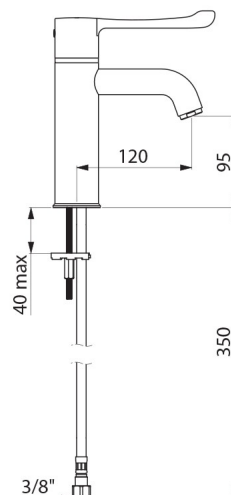

Misturadora de lavatório termostática sequencial SECURITHERM

Ref. H96001

Misturadora termostática monofuro sequencial H.95 L.120

PVP indicativo s/ IVA Portugal 2024: 293,73 €

DESCRIÇÃO

Misturadora de lavatório termostática sequencial SECURITHERM - Ref. H96001

Misturadora de lavatório termostática SECURITHERM.
Misturadora termostática sequencial: abertura e fecho sobre a água fria. Não existe qualquer risco de intercomunicação entre água quente e água fria. Ausência de válvula antirretorno nas entradas.
Segurança anti-queimaduras: fecho automático no caso de corte de água fria ou água quente.
Isolamento térmico anti-queimaduras Securitouch.
Misturadora monofuro com bica curva H. 95 L.120, equipada com quebra-jatos higiénico sem retenção de impurezas e resistente aos choques térmicos. Cartucho termostático sequencial anticálcario para regulação monocomando do débito e da temperatura.
Temperatura regulável de água fria até 40°C com limitador de temperatura ativado a 40°C.
Possibilidade de realizar choques térmico e químico.
Corpo e bica com interior liso e de baixa capacidade de água.
Débito limitado a 5 l/min a 3 bar.
Comando sem contacto manual por alavanca Higiene L.146.
Sem vareta e válvula.
Flexíveis PEX F3/8".
Fixação reforçada por 2 pernos em inox.
Misturadora particularmente adaptada para estabelecimentos de cuidados de saúde, lares, hospitais e clínicas.
Misturadora adaptada para pessoas com mobilidade reduzida (PMR).
Misturadora termostática conforme as exigências da norma NF Médical (França).
Misturadora com garantia de 30 anos.
Modelo disponível na versão com tubos de cobre.

CARACTERÍSTICAS TÉCNICAS

Misturadora de lavatório termostática sequencial SECURITHERM - Ref. H96001