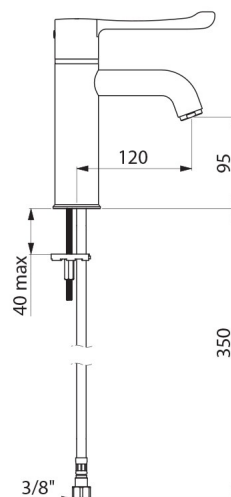

Misturadora de lavatório termostática sequencial **SECURITHERM**

Ref. H96001

Misturadora termostática monofuro sequencial H.95 L.120

PVP indicativo s/ IVA Portugal 2025: 267,75 €

DESCRIÇÃO

Misturadora de lavatório termostática sequencial SECURITHERM - Ref. H96001

Misturadora de lavatório termostática SECURITHERM.
Misturadora termostática sequencial: abertura e fecho sobre a água fria.
Não existe qualquer risco de intercomunicação entre água quente e água fria.
Ausência de válvula antirretorno nas entradas.
Segurança anti-queimaduras: fecho automático no caso de corte de água fria ou água quente.
Isolamento térmico anti-queimaduras Securitouch.
Misturadora monofuro com bica curva H. 95 L.120, equipada com quebra-jatos higiénico sem retenção de impurezas e resistente aos choques térmicos.
Cartucho termostático sequencial anticálcario para regulação monocomando do débito e da temperatura.
Temperatura regulável de água fria até 40°C com limitador de temperatura ativado a 40°C.
Possibilidade de realizar choques térmico e químico.
Corpo e bica com interior liso e de baixa capacidade de água.
Débito limitado a 5 l/min a 3 bar.
Comando sem contacto manual por alavanca Higiene L.146.
Sem vareta e válvula.
Flexíveis PEX F3/8".
Fixação reforçada por 2 pernos em inox.
Misturadora particularmente adaptada para estabelecimentos de cuidados de saúde, lares, hospitais e clínicas.
Misturadora adaptada para pessoas com mobilidade reduzida (PMR).
Misturadora termostática conforme as exigências da norma NF Médical (França).
Misturadora com garantia de 30 anos.
Modelo disponível na versão com tubos de cobre.

CARACTERÍSTICAS TÉCNICAS

Misturadora de lavatório termostática sequencial SECURITHERM - Ref. H96001