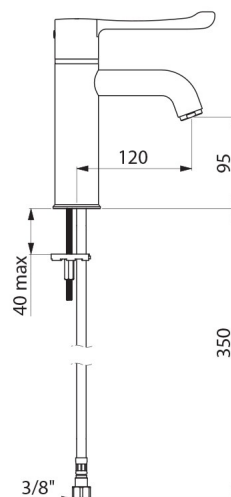

Misturadora de lavatório termostática sequencial **SECURITHERM**

Ref. H96001

Misturadora termostática monofuro sequencial H.95 L.120

PVP indicativo s/ IVA Portugal 2025: 267,75 €

DESCRIÇÃO

Misturadora de lavatório termostática sequencial SECURITHERM - Ref. H96001

Misturadora de lavatório termostática SECURITHERM.
Misturadora termostática sequencial: abertura e fecho sobre a água fria.
Não existe qualquer risco de intercomunicação entre água quente e água fria.
Ausência de válvula antirretorno nas entradas.
Segurança anti-queimaduras: fecho automático no caso de corte de água fria ou água quente.
Isolamento térmico anti-queimaduras Securitouch.
Misturadora monofuro com bica curva H. 95 L.120, equipada com quebra-jatos higiénico sem retenção de impurezas e resistente aos choques térmicos.
Cartucho termostático sequencial anticalcário para regulação monocomando do débito e da temperatura.
Temperatura regulável de água fria até 40°C com limitador de temperatura ativado a 40°C.
Possibilidade de realizar choques térmico e químico.
Corpo e bica com interior liso e de baixa capacidade de água.
Débito limitado a 5 l/min a 3 bar.
Comando sem contacto manual por alavanca Higiene L.146.
Sem vareta e válvula.
Flexíveis PEX F3/8".
Fixação reforçada por 2 pernos em inox.
Misturadora particularmente adaptada para estabelecimentos de cuidados de saúde, lares, hospitais e clínicas.
Misturadora adaptada para pessoas com mobilidade reduzida (PMR).
Misturadora termostática conforme as exigências da norma NF Médical (França).
Misturadora com garantia de 30 anos.
Modelo disponível na versão com tubos de cobre.

CARACTERÍSTICAS TÉCNICAS

Misturadora de lavatório termostática sequencial SECURITHERM - Ref. H96001