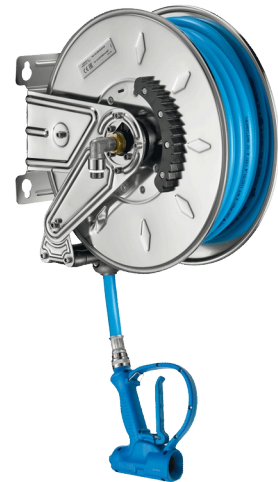

Enrolador automático em inox 304

Ref. 5675T2

Com mangueira L. 15 m e pistola

PVP indicativo s/ IVA Portugal 2024: 1 528,68 €

DESCRIÇÃO

Enrolador automático em inox 304 - Ref. 5675T2

Enrolador com mangueira L.15 m e rolo-guia.
Temperatura máxima de utilização: 50°C.
Débito 23 l/min a 3 bar.

Pressão máxima: 20 bar, 12 bar com pistola.
Enrolador com suporte e tambor Ø 390 mm em inox 304.
A completar com torneira de segurança de esquadria com desconector integrado, impedindo a aspiração das águas residuais nas redes de água.
Enrolador em inox com garantia de 30 anos.

CARACTERÍSTICAS TÉCNICAS

Enrolador automático em inox 304 - Ref. 5675T2

Ligação	3/4"
Altura	400 mm
Profundidade	410 mm
Comprimento	186 mm
Acabamento	Inox 304
Garantia	
Reparação	

VANTAGENS

Fácil limpeza : superfícies lisas laváveis

Enrolador em inox com travão do flexível

Inox 304 : reduz o desenvolvimento bacteriano