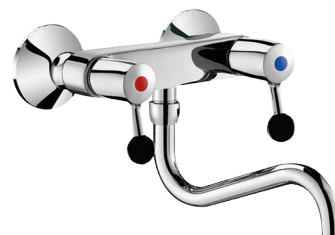

Misturadora 2 furos mural - 60 l/min

Ref. 5645T2

Bica orientável inferior L.200

PVP indicativo s/ IVA Portugal 2024: 223,19 €

DESCRIÇÃO

Misturadora 2 furos mural - 60 l/min - Ref. 5645T2

Misturadora 2 furos mural com bica tubo orientável inferior Ø 22 L.200 com quebra-jatos estrela latão.

Válvula de pistón guiada fora de água com mecanismo reforçado.

Manípulos de bola ergonómicos e antichoque.

Débito 60 l/min a 3 bar em 1/4 de volta.

Débito pleno 90 l/min a 3 bar.

Bica com interior liso.

Corpo monobloco e bica em latão cromado.

Ligações excêntricas M1/2" M3/4" fornecidas com espelhos.

Adaptada aos locais de despejo.

Garantia 30 anos.

VANTAGENS

Débito 60 l/min

Corpo monobloco e bica de latão cromado

Espaço de trabalho desafogado

CARACTERÍSTICAS TÉCNICAS

Misturadora 2 furos mural - 60 l/min - Ref. 5645T2

Ligação	M1/2"
Comprimento da bica	200 mm
Débito	60 l/min
Distância da parede	57 mm
Acabamento	Latão cromado
Padrões	ACS  
Garantia	
Reparação	