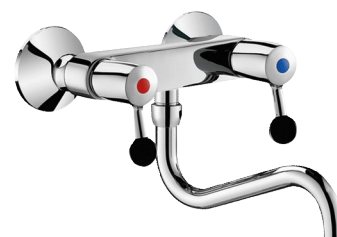

# Misturadora 2 furos mural - 60 l/min

Ref. 5645T2

Bica orientável inferior L.200

PVP indicativo s/ IVA Portugal 2024: 223,19 €

## DESCRIÇÃO

Misturadora 2 furos mural - 60 l/min - Ref. 5645T2

Misturadora 2 furos mural com bica tubo orientável inferior Ø 22 L.200 com quebra-jatos estrela latão.

Válvula de piston guiada fora de água com mecanismo reforçado.

Manípulos de bola ergonómicos e antichoque.

Débito 60 l/min a 3 bar em 1/4 de volta.

Débito pleno 90 l/min a 3 bar.

Bica com interior liso.

Corpo monobloco e bica em latão cromado.

Ligações excêntricas M1/2" M3/4" fornecidas com espelhos.

## VANTAGENS

Débito 60 l/min

Corpo monobloco e bica de latão cromado

Espaço de trabalho desafogado