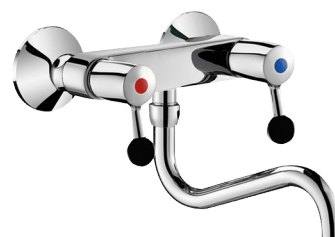

# Misturadora 2 furos mural - 60 l/min

Ref. 5645T2

Bica orientável inferior L.200

PVP indicativo s/ IVA Portugal 2025: 229,89 €

## DESCRIÇÃO

Misturadora 2 furos mural - 60 l/min - Ref. 5645T2

Misturadora 2 furos mural com bica tubo orientável inferior Ø 22 L.200 com quebra-jatos estrela latão.

Válvula de piston guiada fora de água com mecanismo reforçado.

Manípulos de bola ergonómicos e antichoque.

Débito 60 l/min a 3 bar em 1/4 de volta.

Débito pleno 90 l/min a 3 bar.

Bica com interior liso.

Corpo monobloco e bica em latão cromado.

Ligações excêntricas M1/2" M3/4" fornecidas com espelhos.

## VANTAGENS

Débito 60 l/min

Corpo monobloco e bica de latão cromado

Espaço de trabalho desafogado