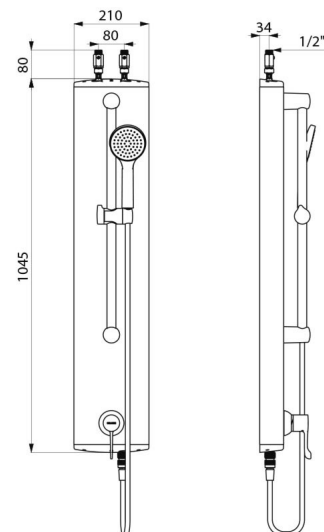

Painel de duche alumínio com misturadora sequencial SECURITHERM

Ref. H9636

Conjunto de duche termostático c/misturadora sem válvula antirretorno

PVP indicativo s/ IVA Portugal 2025: 622,90 €

DESCRIÇÃO

Painel de duche alumínio com misturadora sequencial SECURITHERM - Ref. H9636

Painel de duche SECURITHERM em alumínio anodizado para instalação mural à face.

Misturadora de duche termostática sequencial SECURITHERM.

Misturadora termostática sequencial: abertura e fecho sobre água fria.

Misturadora sem válvula antirretorno nas entradas (limita a proliferação bacteriana).

Sem risco de intercomunicação entre a água quente e água fria.

Função anti "duche frio": fecho automático em caso de corte de alimentação de água quente.

Temperatura regulável de água fria até 39°C.

Limitador de temperatura ativado aos 39°C, regulável.

Possibilidade de choque térmico.

Débito 9 l/min a 3 bar.

Segurança anti-queimaduras: fecho automático em caso de corte de alimentação de água fria.

Chuveiro de duche deslizante sobre rampa cromada com flexível amovível por ligação rápida STOP.

Alavanca Higiene L.100 mm.

Alimentação superior por torneiras de segurança retas M1/2".

Fixações ocultas. Filtros.

Painel de duche particularmente adaptado para estabelecimentos de cuidados de saúde, lares, hospitais e clínicas.

Misturadora conforme as exigências da norma NF Médical (França).

Misturadora sequencial adaptada para pessoas com mobilidade reduzida (PMR).

Painel de duche com garantia de 30 anos.

CARACTERÍSTICAS TÉCNICAS

Painel de duche alumínio com misturadora sequencial SECURITHERM - Ref. H9636