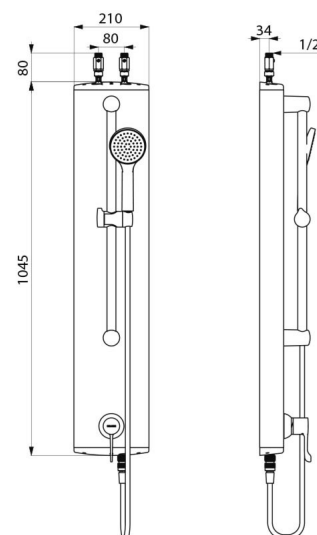

Painel de duche alumínio com misturadora sequencial SECURITHERM

Ref. H9636

Conjunto de duche termostático c/misturadora sem válvula antirretorno

PVP indicativo s/ IVA Portugal 2025: 622,90 €

DESCRIÇÃO

Painel de duche alumínio com misturadora sequencial SECURITHERM - Ref. H9636

Painel de duche SECURITHERM em alumínio anodizado para instalação mural à face.

Misturadora de duche termostática sequencial SECURITHERM.

Misturadora termostática sequencial: abertura e fecho sobre água fria.

Misturadora sem válvula antirretorno nas entradas (limita a proliferação bacteriana).

Sem risco de intercomunicação entre a água quente e água fria.

Função anti "duche frio": fecho automático em caso de corte de alimentação de água quente.

Temperatura regulável de água fria até 39°C.

Limitador de temperatura ativado aos 39°C, regulável.

Possibilidade de choque térmico.

Débito 9 l/min a 3 bar.

Segurança anti-queimaduras: fecho automático em caso de corte de alimentação de água fria.

Chuveiro de duche deslizante sobre rampa cromada com flexível amovível por ligação rápida STOP.

Alavanca Higiene L.100 mm.

Alimentação superior por torneiras de segurança retas M1/2".

Fixações ocultas. Filtros.

Painel de duche particularmente adaptado para estabelecimentos de cuidados de saúde, lares, hospitais e clínicas.

Misturadora conforme as exigências da norma NF Médical (França).

Misturadora sequencial adaptada para pessoas com mobilidade reduzida (PMR).

Painel de duche com garantia de 30 anos.

CARACTERÍSTICAS TÉCNICAS

Painel de duche alumínio com misturadora sequencial SECURITHERM - Ref. H9636