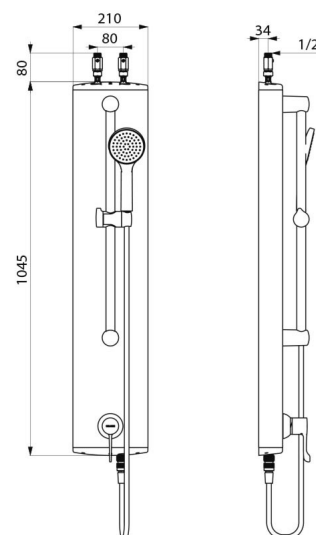

Painel de duche alumínio com misturadora sequencial SECURITHERM

Ref. H9636

Conjunto de duche termostático c/misturadora sem válvula antirretorno

PVP indicativo s/ IVA Portugal 2025: 622,90 €

DESCRIÇÃO

Painel de duche alumínio com misturadora sequencial SECURITHERM - Ref. H9636

Painel de duche SECURITHERM em alumínio anodizado para instalação mural à face.

Misturadora de duche termostática sequencial SECURITHERM.

Misturadora termostática sequencial: abertura e fecho sobre água fria.

Misturadora sem válvula antirretorno nas entradas (limita a proliferação bacteriana).

Sem risco de intercomunicação entre a água quente e água fria.

Função anti "duche frio": fecho automático em caso de corte de alimentação de água quente.

Temperatura regulável de água fria até 39°C.

Limitador de temperatura ativado aos 39°C, regulável.

Possibilidade de choque térmico.

Débito 9 l/min a 3 bar.

Segurança anti-queimaduras: fecho automático em caso de corte de alimentação de água fria.

Chuveiro de duche deslizante sobre rampa cromada com flexível amovível por ligação rápida STOP.

Alavanca Higiene L.100 mm.

Alimentação superior por torneiras de segurança retas M1/2".

Fixações ocultas. Filtros.

Painel de duche particularmente adaptado para estabelecimentos de cuidados de saúde, lares, hospitais e clínicas.

Misturadora conforme as exigências da norma NF Médical (França).

Misturadora sequencial adaptada para pessoas com mobilidade reduzida (PMR).

Painel de duche com garantia de 30 anos.

CARACTERÍSTICAS TÉCNICAS

Painel de duche alumínio com misturadora sequencial SECURITHERM - Ref. H9636