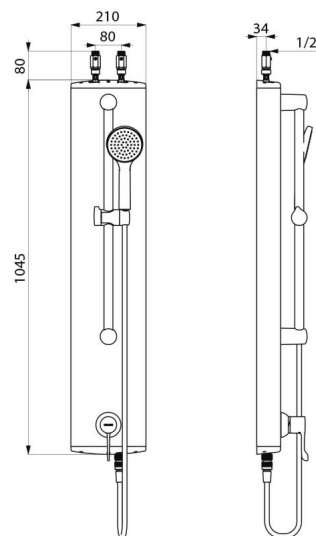

Painel de duche alumínio com misturadora sequencial **SECURITHERM**

Ref. H9636

Conjunto de duche termostático c/misturadora sem válvula antirretorno

PVP indicativo s/ IVA Portugal 2024: 604,75 €

DESCRIÇÃO

Painel de duche alumínio com misturadora sequencial SECURITHERM - Ref. H9636

Painel de duche SECURITHERM em alumínio anodizado para instalação mural à face.

Misturadora de duche termostática sequencial SECURITHERM.

Misturadora termostática sequencial: abertura e fecho sobre água fria.

Misturadora sem válvula antirretorno nas entradas (limita a proliferação bacteriana).

Sem risco de intercomunicação entre a água quente e água fria.

Função anti "duche frio": fecho automático em caso de corte de alimentação de água quente.

Temperatura regulável de água fria até 39°C.

Limitador de temperatura ativado aos 39°C, regulável.

Possibilidade de choque térmico.

Débito 9 l/min a 3 bar.

Segurança anti-queimaduras: fecho automático em caso de corte de alimentação de água fria.

Chuveiro de duche deslizante sobre rampa cromada com flexível amovível por ligação rápida STOP.

Alavanca Higiene L.100 mm.

Alimentação superior por torneiras de segurança retas M1/2".

Fixações ocultas. Filtros.

Painel de duche particularmente adaptado para estabelecimentos de cuidados de saúde, lares, hospitais e clínicas.

Misturadora conforme as exigências da norma NF Médical (França).

Misturadora sequencial adaptada para pessoas com mobilidade reduzida (PMR).

Painel de duche com garantia de 30 anos.

CARACTERÍSTICAS TÉCNICAS

Painel de duche alumínio com misturadora sequencial SECURITHERM - Ref. H9636