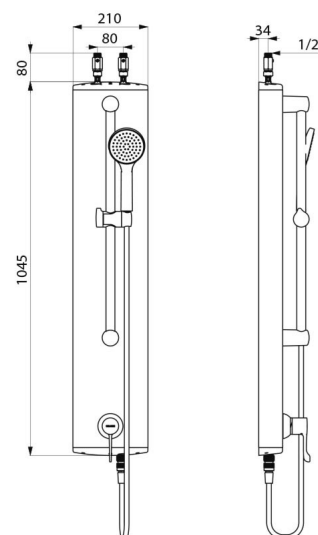

Painel de duche alumínio com misturadora sequencial SECURITHERM

Ref. H9636

Conjunto de duche termostático c/misturadora sem válvula antirretorno

PVP indicativo s/ IVA Portugal 2024: 604,75 €

DESCRIÇÃO

Painel de duche alumínio com misturadora sequencial SECURITHERM - Ref. H9636

Painel de duche SECURITHERM em alumínio anodizado para instalação mural à face.

Misturadora de duche termostática sequencial SECURITHERM.

Misturadora termostática sequencial: abertura e fecho sobre água fria.

Misturadora sem válvula antirretorno nas entradas (limita a proliferação bacteriana).

Sem risco de intercomunicação entre a água quente e água fria.

Função anti "duche frio": fecho automático em caso de corte de alimentação de água quente.

Temperatura regulável de água fria até 39°C.

Limitador de temperatura ativado aos 39°C, regulável.

Possibilidade de choque térmico.

Débito 9 l/min a 3 bar.

Segurança anti-queimaduras: fecho automático em caso de corte de alimentação de água fria.

Chuveiro de duche deslizante sobre rampa cromada com flexível amovível por ligação rápida STOP.

Alavanca Higiene L.100 mm.

Alimentação superior por torneiras de segurança retas M1/2".

Fixações ocultas. Filtros.

Painel de duche particularmente adaptado para estabelecimentos de cuidados de saúde, lares, hospitais e clínicas.

Misturadora conforme as exigências da norma NF Médical (França).

Misturadora sequencial adaptada para pessoas com mobilidade reduzida (PMR).

Painel de duche com garantia de 30 anos.

CARACTERÍSTICAS TÉCNICAS

Painel de duche alumínio com misturadora sequencial SECURITHERM - Ref. H9636