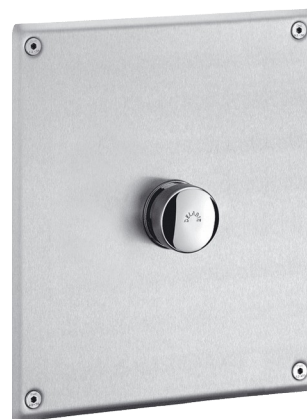

Sistema de descarga de água TEMPOFLUX 1

Ref. 761627

Torneira de descarga direta temporizada WC

PVP indicativo s/ IVA Portugal 2024: 178,48 €

DESCRIÇÃO

Sistema de descarga de água TEMPOFLUX 1 - Ref. 761627

Sistema de descarga de água sem reservatório: por ligação direta à canalização.

Placa de comando em inox 220 x 170 mm.

Caixa de encastre multi-montagem.

Abertura suave.

Temporização ~7 segundos.

Proteção antisifónica.

Torneira de segurança e de regulação de débito/volume integrada.

Corpo de latão maciço e botão cromado.

Alimentação em linha M3/4".

Saída com ligação para tubo PVC Ø 26/32.

Diâmetro de alimentação: Ø 20 mm no interior em todos os pontos, no mínimo.

Débito de base: 1 l/seg a 1 bar dinâmica.

Compatível com águas pluviais.

CARACTERÍSTICAS TÉCNICAS

Sistema de descarga de água TEMPOFLUX 1 - Ref. 761627

Ligação	3/4"
Altura	220 mm
Largura	170 mm
Padrões	 
Garantia	

VANTAGENS

Sem reservatório : sem estagnação de água

Instalação encastrada na parede