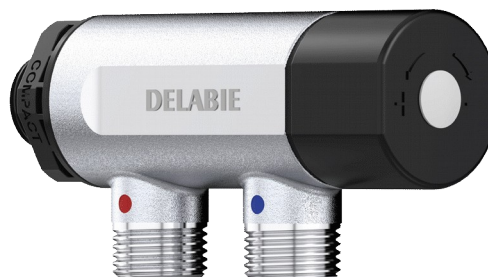

Misturadora termostática PREMIX COMPACT

Ref. 733015

Para água misturada de 30 a 60°C

PVP indicativo s/ IVA Portugal 2024: 84,85 €

DESCRIÇÃO

Misturadora termostática PREMIX COMPACT - Ref. 733015

Misturadora termostática para distribuição de água misturada de 30 a 60°C: Alimentação de 2 a 6 postos sanitários (de acordo com o débito). Segurança anti-queimaduras: fecho automático em caso de corte de alimentação de água fria ou água quente. Temperatura regulável de 30 a 60°C, bloqueável pelo instalador. Corpo de latão. Filtros e válvulas antirretorno. Intervalo de débito recomendado: de 5 a 18 l/min. Possibilidade de choque térmico. M1/2". Entre-eixos: 40 mm. Garantia 30 anos.

CARACTERÍSTICAS TÉCNICAS

Misturadora termostática PREMIX COMPACT - Ref. 733015

Ligação	M1/2"
Tecnologia	Termostática
Comprimento	120 mm
Acabamento	Niquelado
Padrões	
Garantia	

VANTAGENS

- Fecho automático se corte de água fria ou quente
- Estabilidade da temperatura
- Filtros e válvulas antirretorno acessíveis
- Célula termoreativa