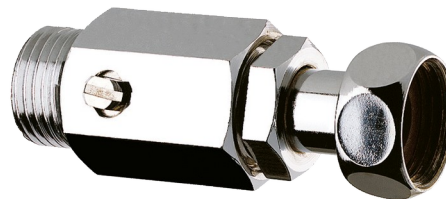

## Ligação "STOP" reta

Ref. 825215

Com torneira de segurança e porca retrátil

PVP indicativo s/ IVA Portugal 2025: 27,20 €

### DESCRIÇÃO

Ligação "STOP" reta - Ref. 825215

Torneira de segurança integrada.  
 Latão niquelado.  
 Porca retrátil.  
 MF1/2".  
 L.70 mm.  
 Garantia 30 anos.

### VANTAGENS

Universal

Latão niquelado

### CARACTERÍSTICAS TÉCNICAS

Ligação "STOP" reta - Ref. 825215

Ligação	MF1/2"
Comprimento	70 mm
Padrões	ACS 
Garantia	