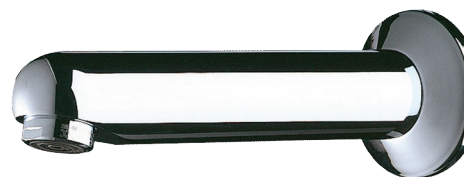

Bica fixa com espelho

Ref. 947135

L.120 mm

PVP indicativo s/ IVA Portugal 2024: 65,81 €

DESCRIÇÃO

Bica fixa com espelho - Ref. 947135

Bica mural Ø 32, M1/2".
L.120 mm.
Latão maciço cromado.
Quebra-jatos regulado a 3 l/min.
Garantia 30 anos.

VANTAGENS

3 l/min

Latão maciço cromado

CARACTERÍSTICAS TÉCNICAS

Bica fixa com espelho - Ref. 947135

Ligação	M1/2"
Comprimento	120 mm
Débito	3 l/min
Padrões	ACS  WWRAS
Garantia	