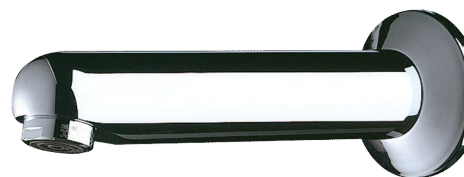

Bica fixa com espelho

Ref. 947157

L.170 mm

PVP indicativo s/ IVA Portugal 2024: 109,80 €

DESCRIÇÃO

Bica fixa com espelho - Ref. 947157

Bica Ø 32, M1/2".

L.170 mm.

Para atravessar a parede ≤ 165 mm com perno antirrotação.

Perno rosacdo recortável.

Latão maciço cromado.

Quebra-jatos anticalcário regulado a 3 l/min.

Garantia 30 anos.

VANTAGENS

3 l/min

Instalação através da parede

CARACTERÍSTICAS TÉCNICAS

Bica fixa com espelho - Ref. 947157

| | |
|---------------------|--|
| Ligação | M1/2" |
| Comprimento | 165 mm |
| Comprimento da bica | 170 mm |
| Débito | 3 l/min |
| Padrões | ACS  WRAS |
| Garantia |  |