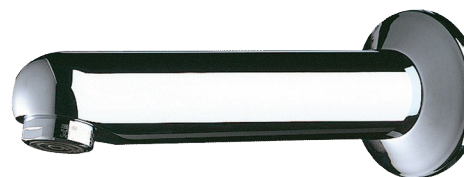

Bica fixa com espelho

Ref. 947157

L.170 mm

PVP indicativo s/ IVA Portugal 2024: 109,80 €

DESCRIÇÃO

Bica fixa com espelho - Ref. 947157

Bica Ø 32, M1/2".

L.170 mm.

Para atravessar a parede ≤ 165 mm com perno antirrotação.

Perno rosacdo recortável.

Latão maciço cromado.

Quebra-jatos anticalcário regulado a 3 l/min.

Garantia 30 anos.

VANTAGENS

3 l/min

Instalação através da parede

CARACTERÍSTICAS TÉCNICAS

Bica fixa com espelho - Ref. 947157

Ligação	M1/2"
Comprimento	165 mm
Comprimento da bica	170 mm
Débito	3 l/min
Padrões	ACS  WRAS 
Garantia	