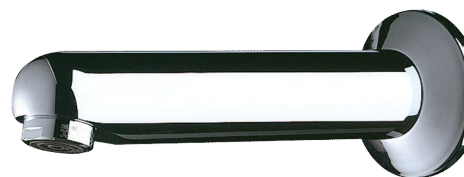

Bica fixa com espelho

Ref. 947151

L.120 mm

PVP indicativo s/ IVA Portugal 2025: 93,93 €

DESCRIÇÃO

Bica fixa com espelho - Ref. 947151

Bica Ø 32, M1/2".

L.120 mm.

Para atravessar a parede ≤ 165 mm com perno antirrotação.

Perno roscado recortável.

Latão maciço cromado.

Quebra-jatos anticalcário regulado a 3 l/min.

Garantia 30 anos.

VANTAGENS

3 l/min

Instalação através da parede

CARACTERÍSTICAS TÉCNICAS

Bica fixa com espelho - Ref. 947151

Ligação	M1/2"
Comprimento	165 mm
Comprimento da bica	120 mm
Débito	3 l/min
Padrões	ACS  WRAS
Garantia	