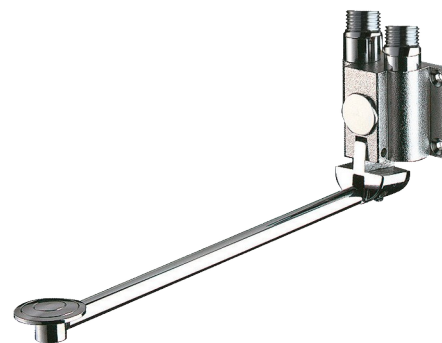

# Torneira de lavatório instantânea MONOFOOT

Ref. 736102

Comando de pé

PVP indicativo s/ IVA Portugal 2024: 148,86 €

## DESCRIÇÃO

Torneira de lavatório instantânea MONOFOOT - Ref. 736102

Torneira de lavatório instantânea com comando de pé:  
 Fecho automático instantâneo.  
 Pedal rebatível para facilitar a limpeza do pavimento.  
 Altura do pedal regulável.  
 Fixação por 4 parafusos.  
 Alimentação por água fria ou água misturada.  
 Montagem mural M1/2".  
 Garantia 30 anos.

## VANTAGENS

Economia de água de 85%

Comando de pé instantâneo

Higiene total : sem contacto manual

## CARACTERÍSTICAS TÉCNICAS

Torneira de lavatório instantânea MONOFOOT - Ref. 736102

Ligação	M1/2"
Tecnologia	Instantânea
Comprimento	300 mm
Padrões	ACS 
Garantia	