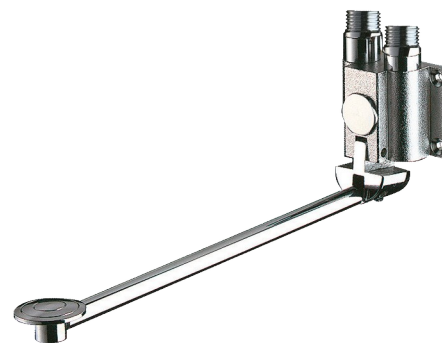

# Torneira de lavatório instantânea MONOFOOT

Ref. 736102

Comando de pé

## DESCRIÇÃO

Torneira de lavatório instantânea MONOFOOT - Ref. 736102

Torneira de lavatório instantânea com comando de pé:  
 Fecho automático instantâneo.  
 Pedal rebatível para facilitar a limpeza do pavimento.  
 Altura do pedal regulável.  
 Fixação por 4 parafusos.  
 Alimentação por água fria ou água misturada.  
 Montagem mural M1/2".  
 Garantia 30 anos.

## VANTAGENS

Economia de água de 85%

Comando de pé instantâneo

Higiene total : sem contacto manual

## CARACTERÍSTICAS TÉCNICAS

Torneira de lavatório instantânea MONOFOOT - Ref. 736102

Ligação	M1/2"
Tecnologia	Instantânea
Comprimento	300 mm
Padrões	ACS 
Garantia	