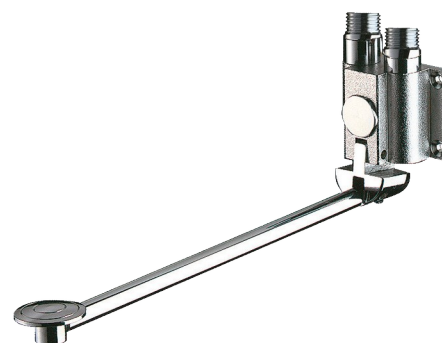

Torneira de lavatório instantânea MONOFOOT

Ref. 736102

Comando de pé

PVP indicativo s/ IVA Portugal 2025: 153,32 €

DESCRIÇÃO

Torneira de lavatório instantânea MONOFOOT - Ref. 736102

Torneira de lavatório instantânea com comando de pé:
 Fecho automático instantâneo.
 Pedal rebatível para facilitar a limpeza do pavimento.
 Altura do pedal regulável.
 Fixação por 4 parafusos.
 Alimentação por água fria ou água misturada.
 Montagem mural M1/2".
 Garantia 30 anos.

VANTAGENS

Economia de água de 85%

Comando de pé instantâneo

Higiene total : sem contacto manual

CARACTERÍSTICAS TÉCNICAS

Torneira de lavatório instantânea MONOFOOT - Ref. 736102

Ligação	M1/2"
Tecnologia	Instantânea
Comprimento	300 mm
Padrões	ACS 
Garantia	