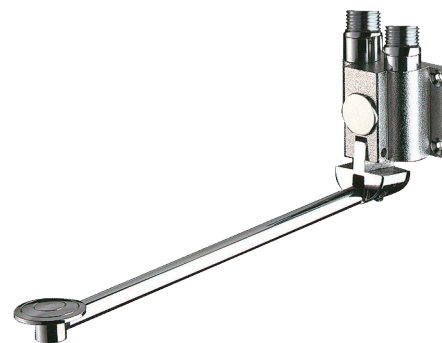

Torneira de lavatório instantânea MONOFOOT

Ref. 736102

Comando de pé

PVP indicativo s/ IVA Portugal 2025: 153,32 €

DESCRIÇÃO

Torneira de lavatório instantânea MONOFOOT - Ref. 736102

Torneira de lavatório instantânea com comando de pé:
 Fecho automático instantâneo.
 Pedal rebatível para facilitar a limpeza do pavimento.
 Altura do pedal regulável.
 Fixação por 4 parafusos.
 Alimentação por água fria ou água misturada.
 Montagem mural M1/2".
 Garantia 30 anos.

VANTAGENS

Economia de água de 85%

Comando de pé instantâneo

Higiene total : sem contacto manual

CARACTERÍSTICAS TÉCNICAS

Torneira de lavatório instantânea MONOFOOT - Ref. 736102

Ligação	M1/2"
Tecnologia	Instantânea
Comprimento	300 mm
Padrões	ACS 
Garantia	