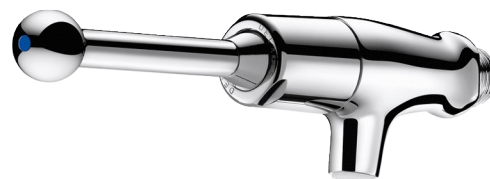

Torneira de lavatório temporizada TEMPOSTOP

Ref. 746410

PVP indicativo s/ IVA Portugal 2024: 78,51 €

DESCRIÇÃO

Torneira de lavatório temporizada TEMPOSTOP - Ref. 746410

Torneira de lavatório temporizada mural com alavanca:
 Temporização ~7 segundos.
 Débito pré-regulado a 3 l/min a 3 bar, ajustável de 1,4 a 6 l/min.
 Quebra-jatos anticalcário inviolável.
 Corpo de latão cromado M1/2".
 Comando por alavanca (abertura suave).
 Garantia 30 anos.

CARACTERÍSTICAS TÉCNICAS

Torneira de lavatório temporizada TEMPOSTOP - Ref. 746410

Ligação	M1/2"
Tecnologia	Temporizada
Profundidade	200 mm
Comprimento da bica	50 mm
Débito	3 l/min
Padrões	ACS  
Garantia	

VANTAGENS

Economia de água de 85%

Latão maciço cromado

Manutenção pela frente sem remover

Comando suave por alavanca