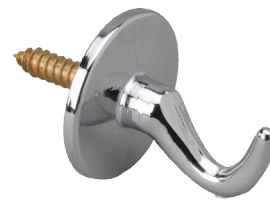

Gancho parede para chuveiro

Ref. 1585

Em latão cromado

PVP indicativo s/ IVA Portugal 2024: 14,87 €

DESCRIÇÃO

Gancho parede para chuveiro - Ref. 1585

Gancho parede em latão cromado para chuveiro com botão de pressão ref. 434182.
Para montagem à face.

VANTAGENS

Gancho em latão cromado

CARACTERÍSTICAS TÉCNICAS

Gancho parede para chuveiro - Ref. 1585

Acabamento

Latão cromado

Garantia